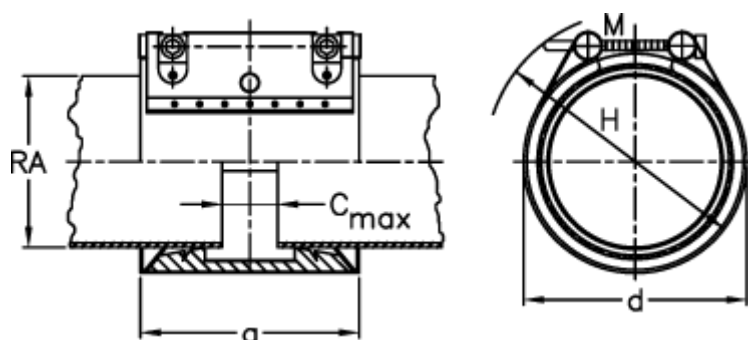

Varenummer: 025748300254
Beskrivelse: Norma Connect rørkobling
GRIP E W5 Ø=254,0 EPDM, 5,5 bar

Mål

a	= 142
C max med båndindlæg	= 35
d	= 285
H	= 315
M (Skrue)	= M16
Nominelt tryk (bar)	= 10.5
RA	= 254
RA min-RA max	= 250,0 - 256,0

Vægt pr stk. = 7.5